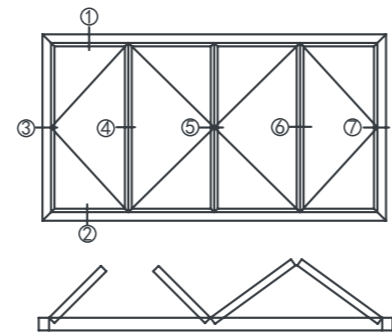

新致75 重型折叠门

XINZHI 75
Heavy duty folding door

产品参数 PRODUCT PARAMETER

边框宽 Border width: 75mm

窗扇 casement: 70mm

玻璃配置 Glass configuration: 5mm+20A+5mm

型材壁厚 Profile wall thickness: 2.0mm

产品特点 PRODUCT SELLING POINTS