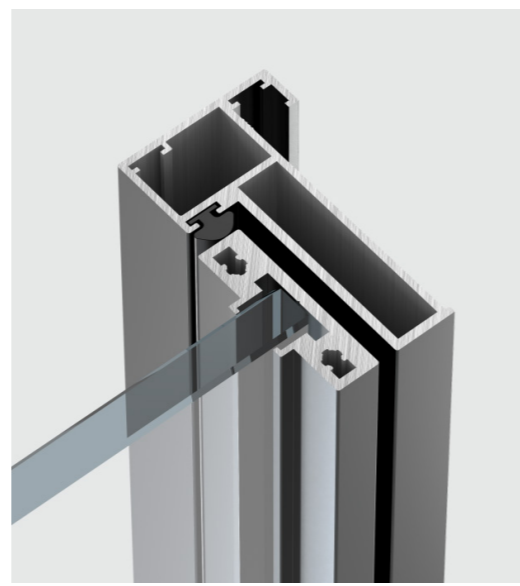

45-16 光企 - 单玻
45-16 Guangqi - Single Glass

新奢 40-17/10 极简平开门

NEW LUXURY 40-17/10
Extremely simple swing door

45-17 光企
45-17 Guangqi

45-10 光企
45-10 Guangqi

新辉 65*40 平开门

XINHUI 65*40
swing door

空间给人的治愈，
最终也将反馈于空间之中。
空间与人的互动，
将成为一个良性循环、
奇妙自在的诗性场域。