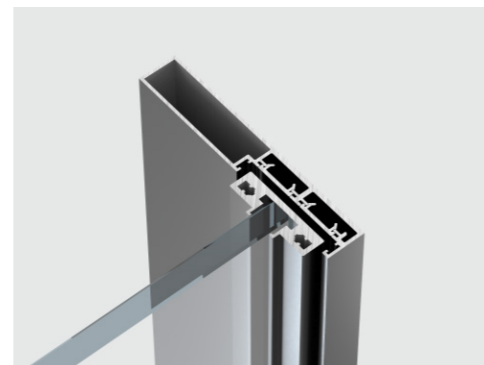

40-10

40-17

40-17 光企 40-17 Guangqi

40-10 光企 40-10 Guangqi

产品参数 PRODUCT PARAMETER

三边框宽 Three Border Width: 157mm
两轨 Two tracks: 105mm
玻璃配置 Glass configuration: 8mm 厚单玻
门扇 Door leaf: 4mm

型材壁厚 Profile wall thickness: 2.5mm