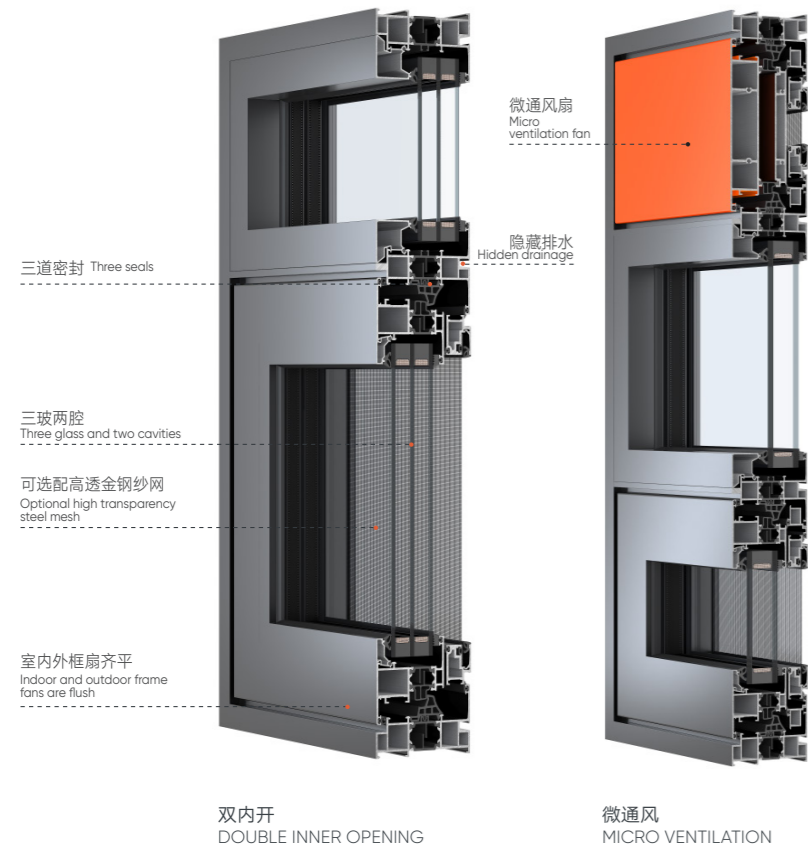

科景90 双内开 / 微通风系统窗

KE JING 90
Double inner opening/micro ventilation
system window

产品参数 PRODUCT PARAMETER

边框宽 Border width: 90mm
窗扇 casement: 72mm
玻璃配置 Glass configuration: 5mm+20A+5mm

型材壁厚 Profile wall thickness: 2.0mm
隔热条 Insulation strip: PA66GF25 尼龙隔热条